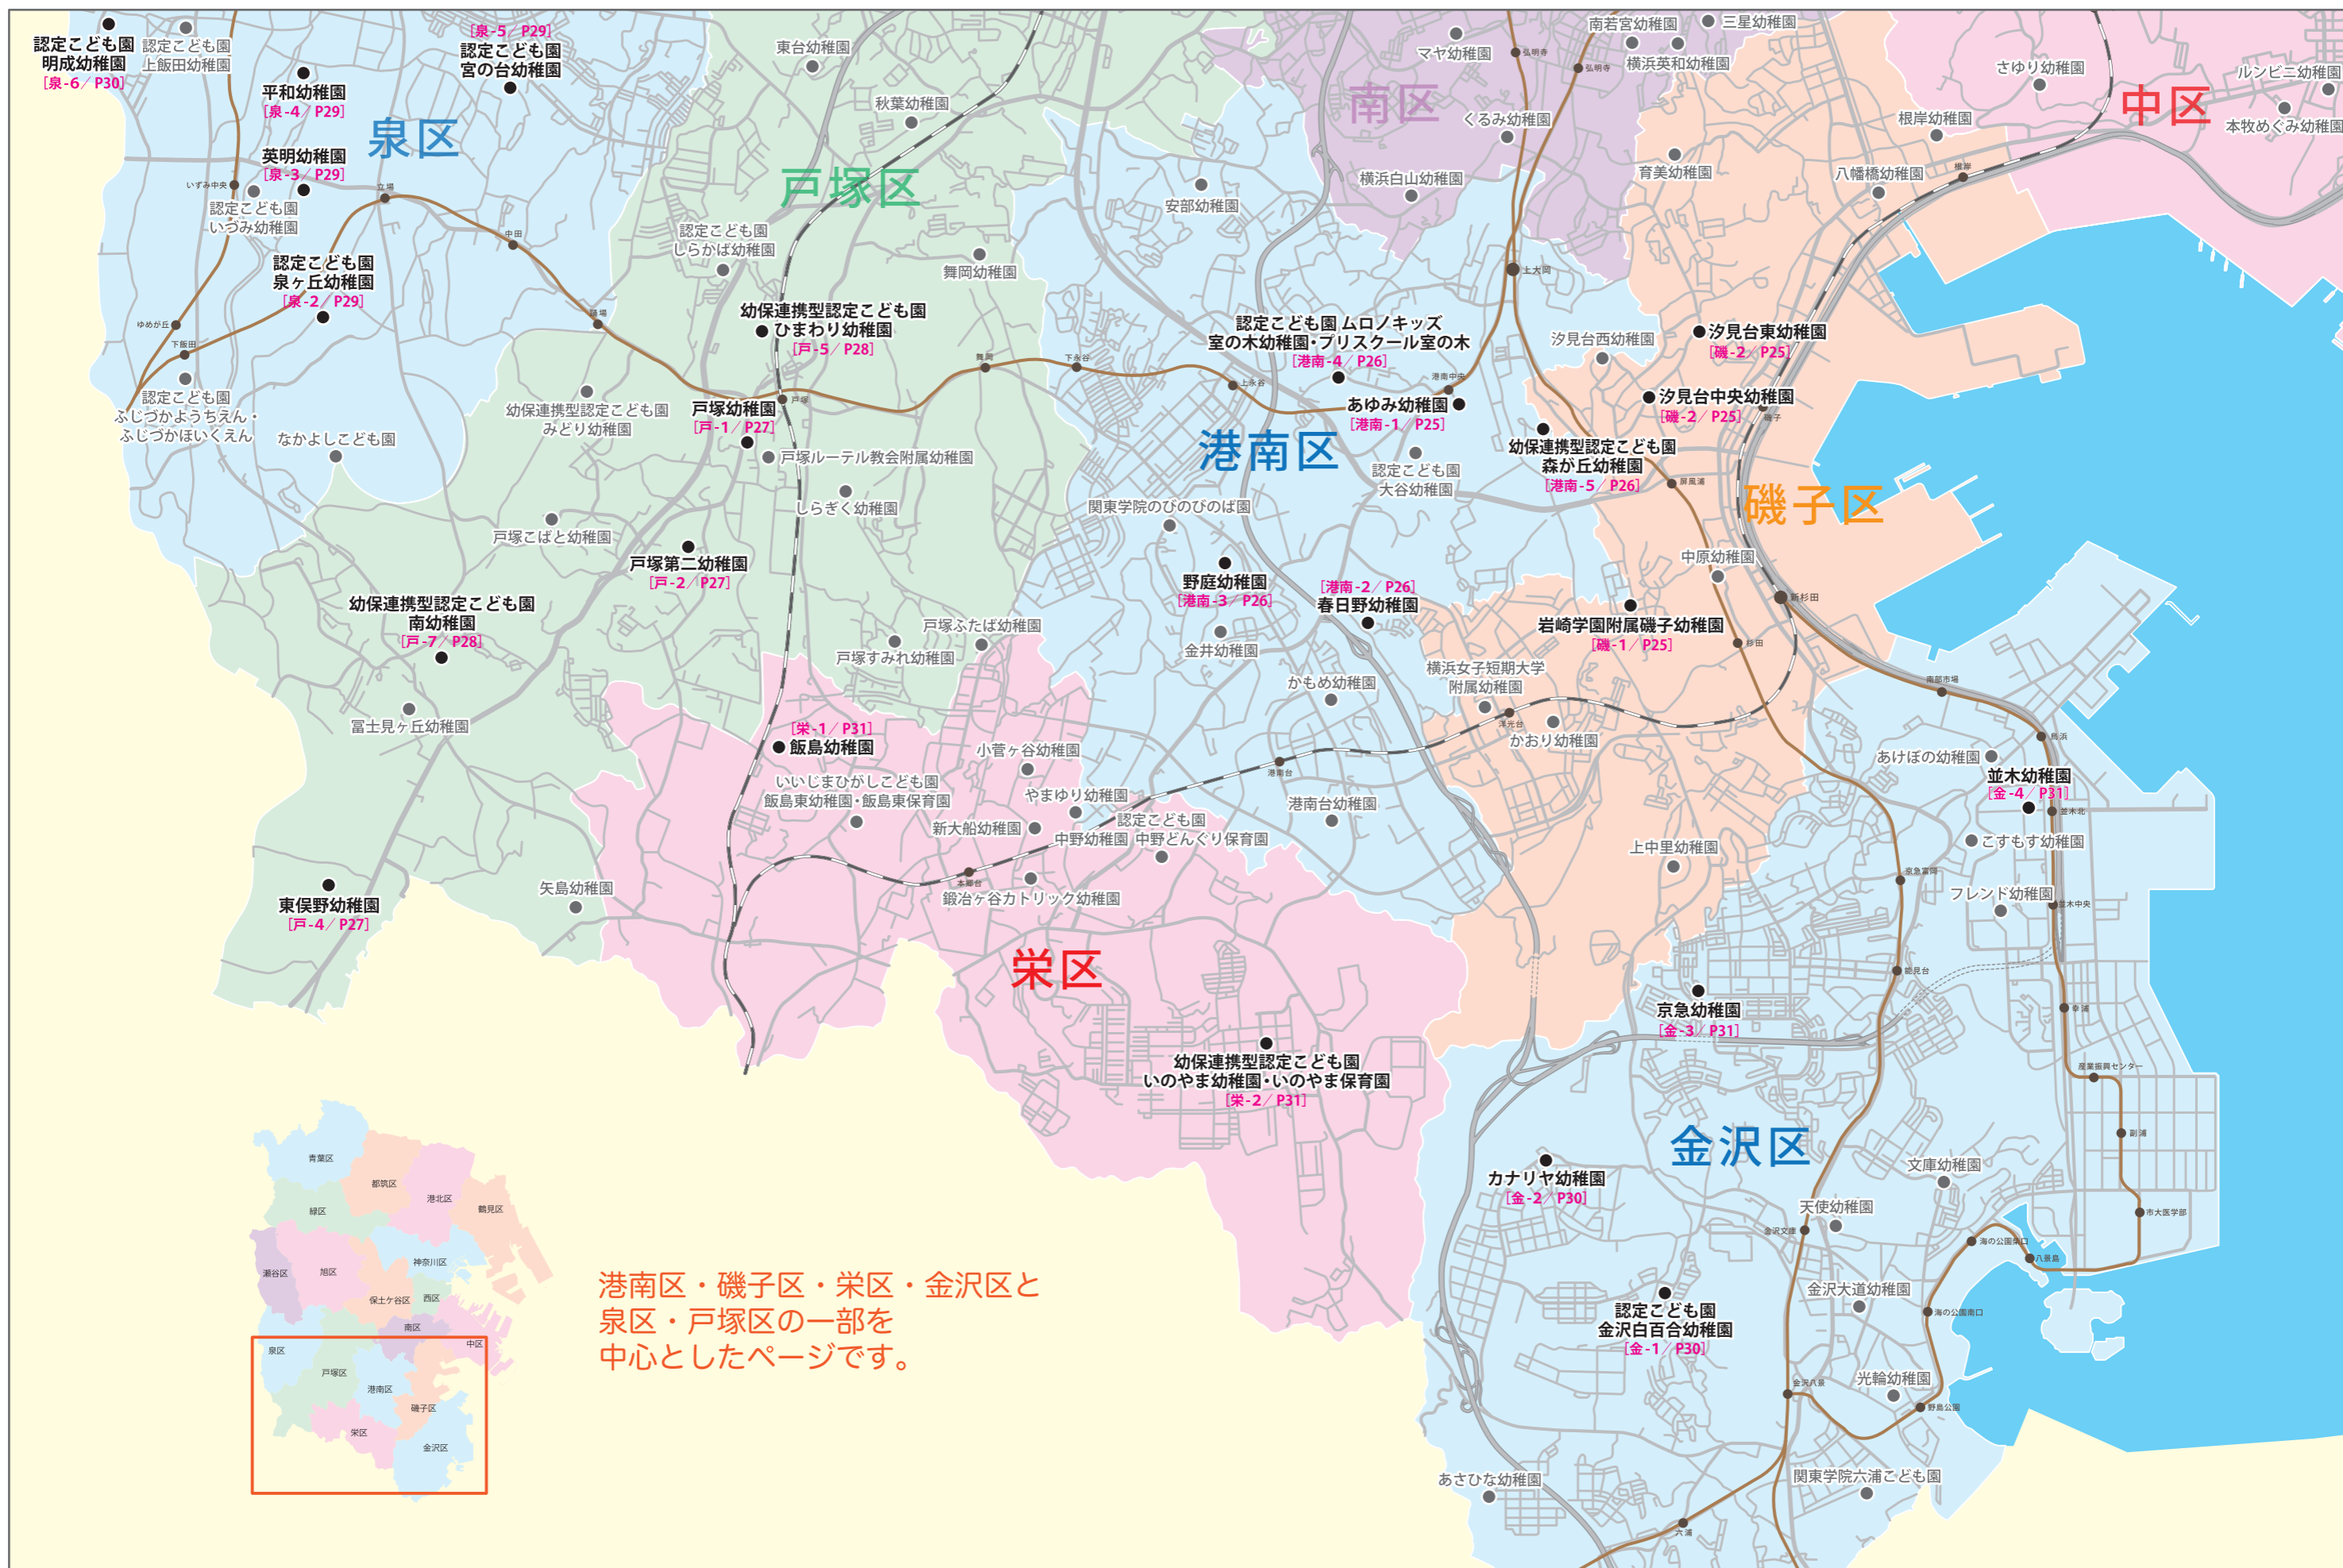

横浜市幼稚園協会加盟園マップ

港南区・磯子区・栄区・金沢区と泉区・戸塚区の一部を中心としたページです。