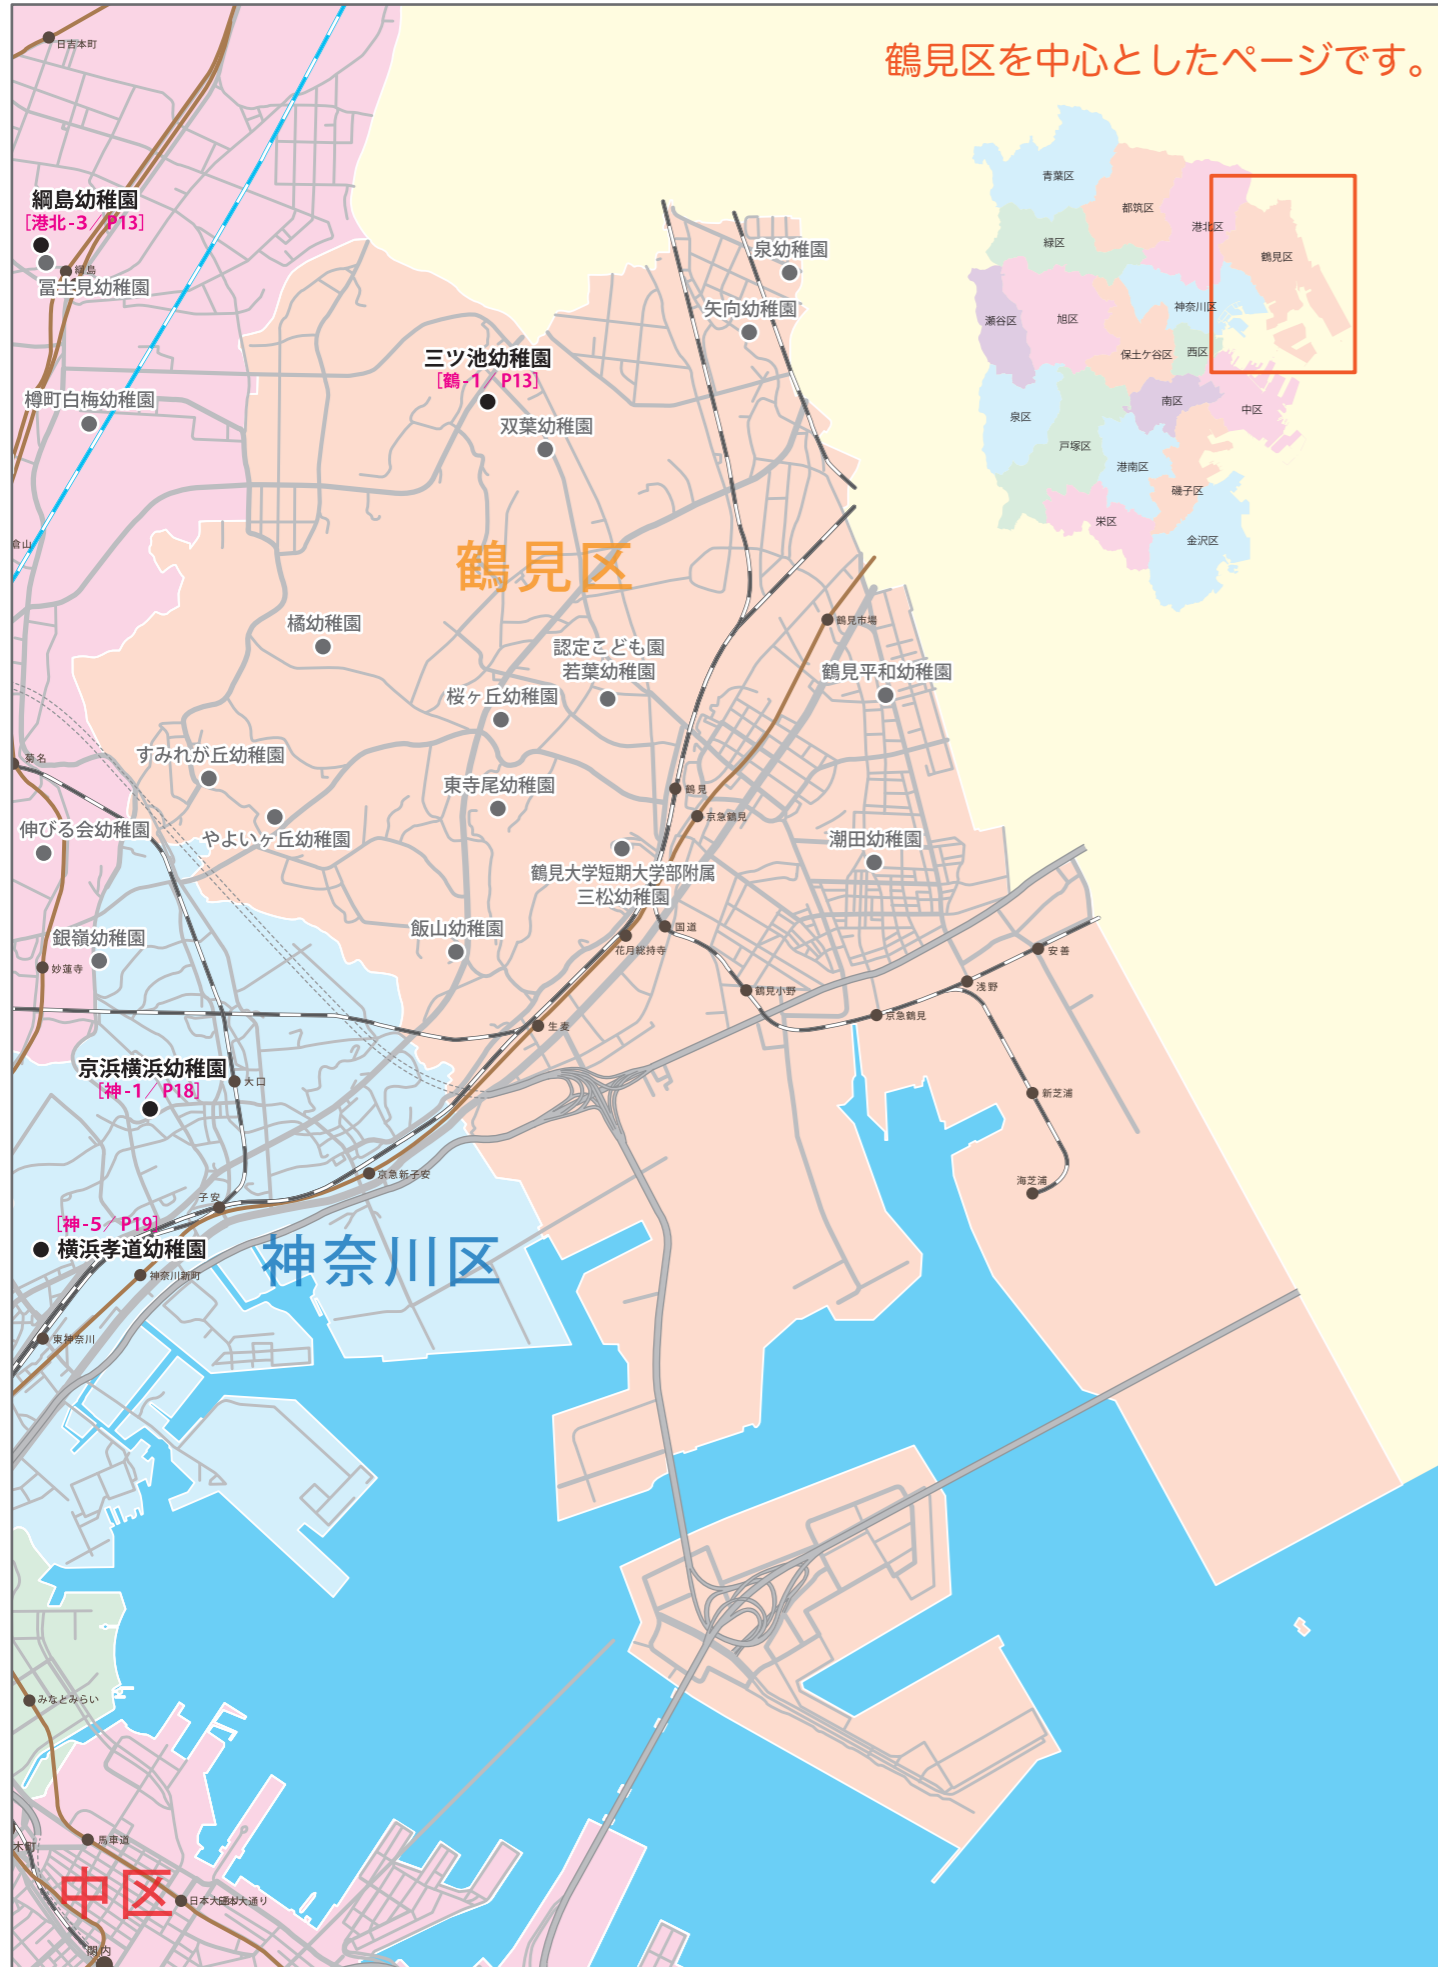

横浜市幼稚園協会加盟園マップ

鶴見区を中心としたページです。

瀬谷区・旭区・泉区の一部を中心としたページです。