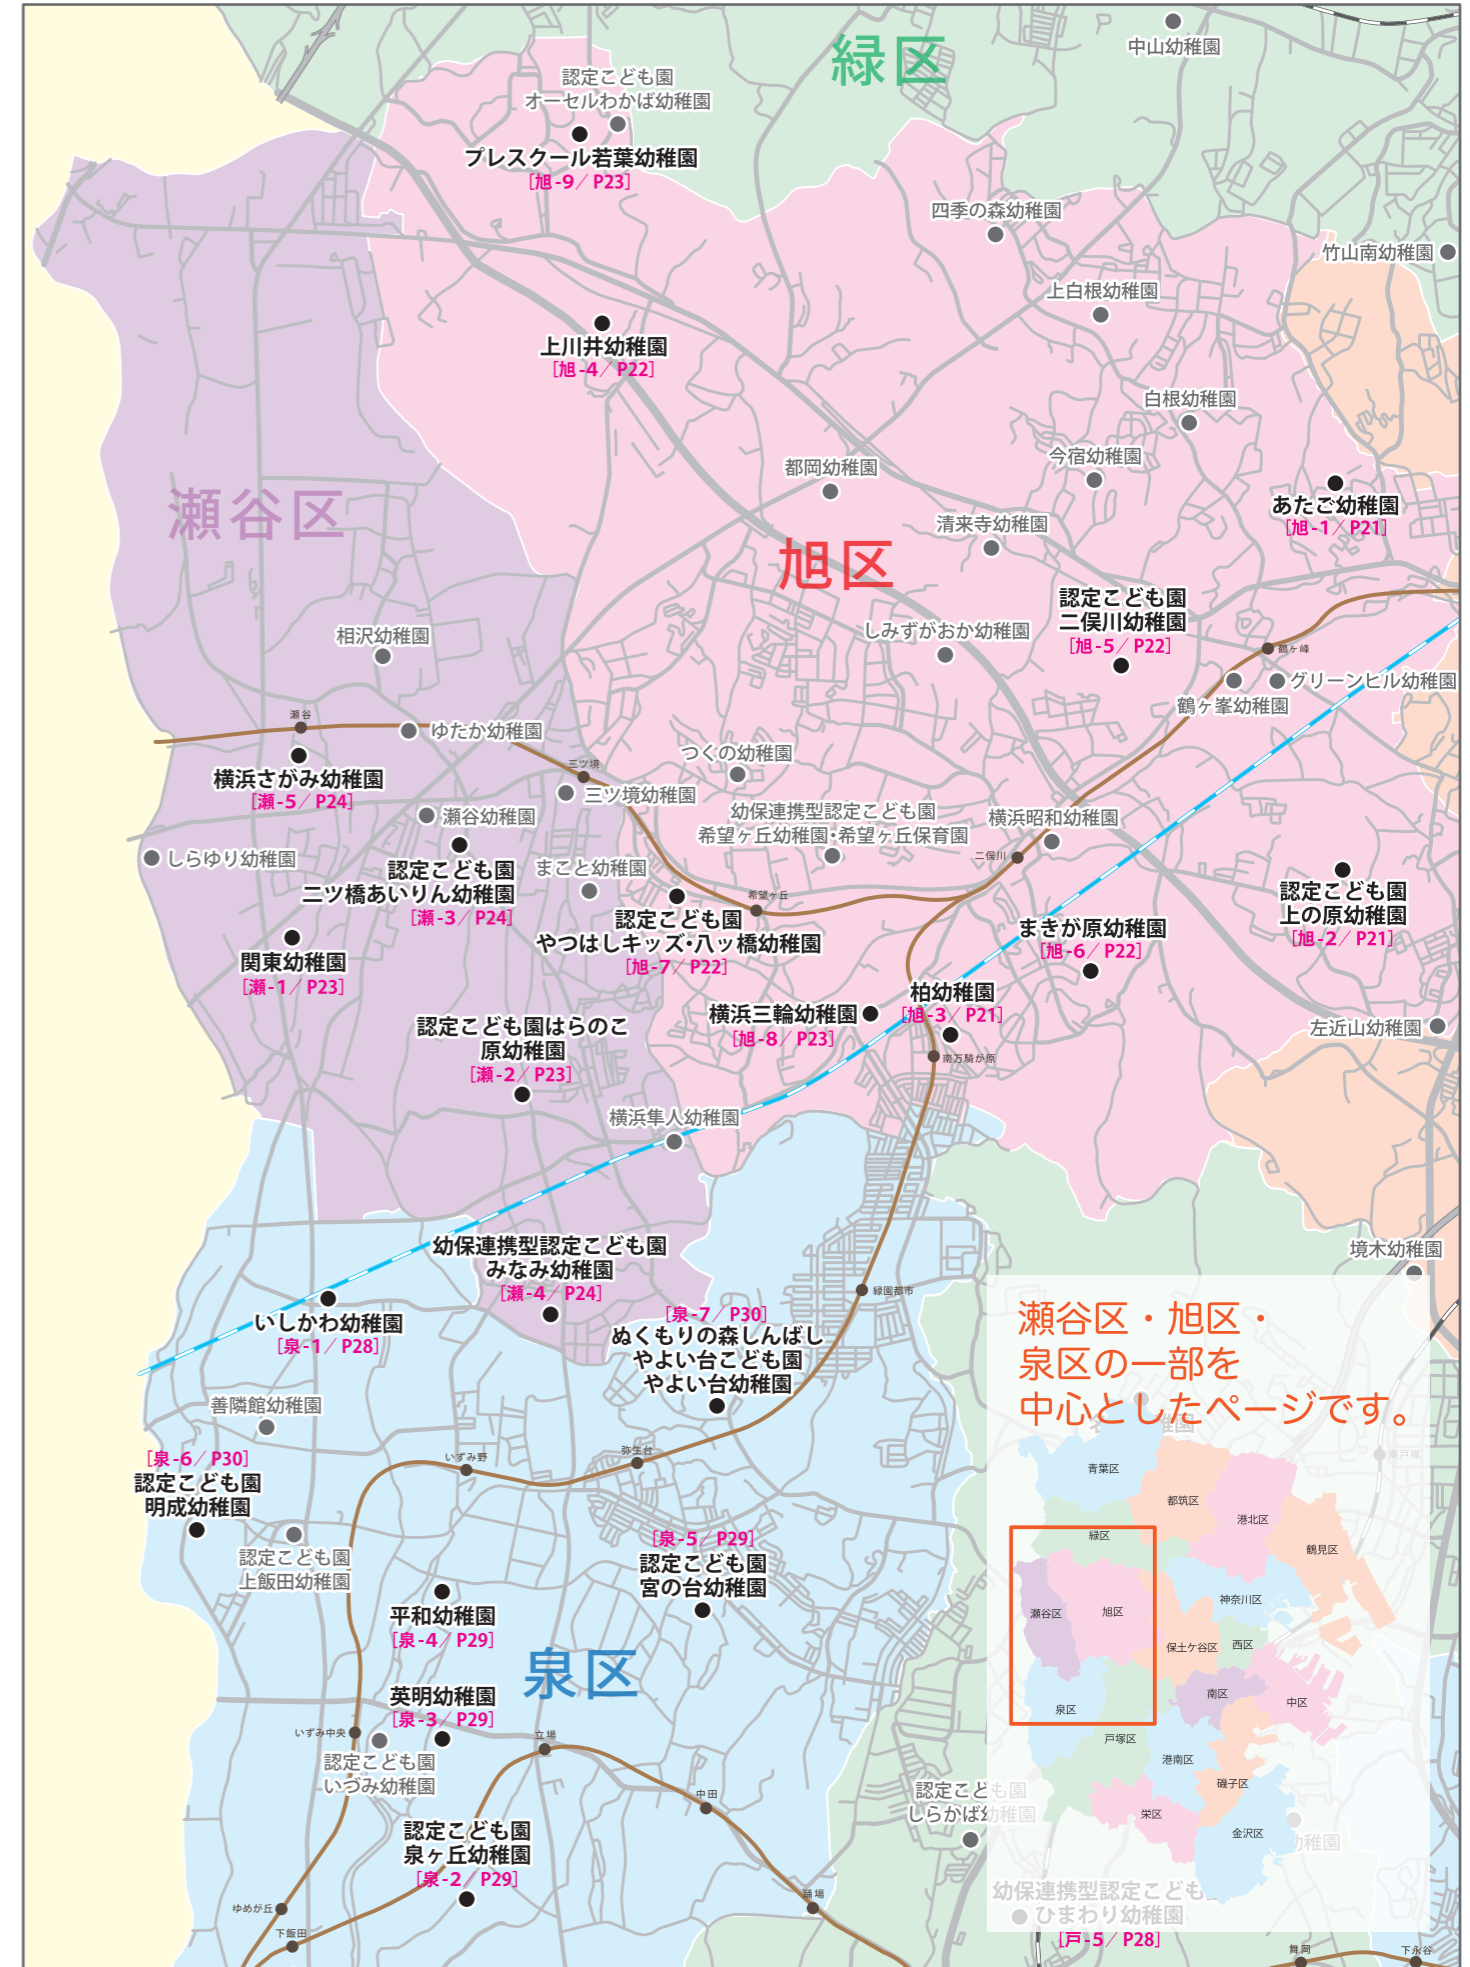

横浜市幼稚園協会加盟園マップ

鶴見区を中心としたページです。

瀬谷区・旭区・泉区の一部を中心としたページです。