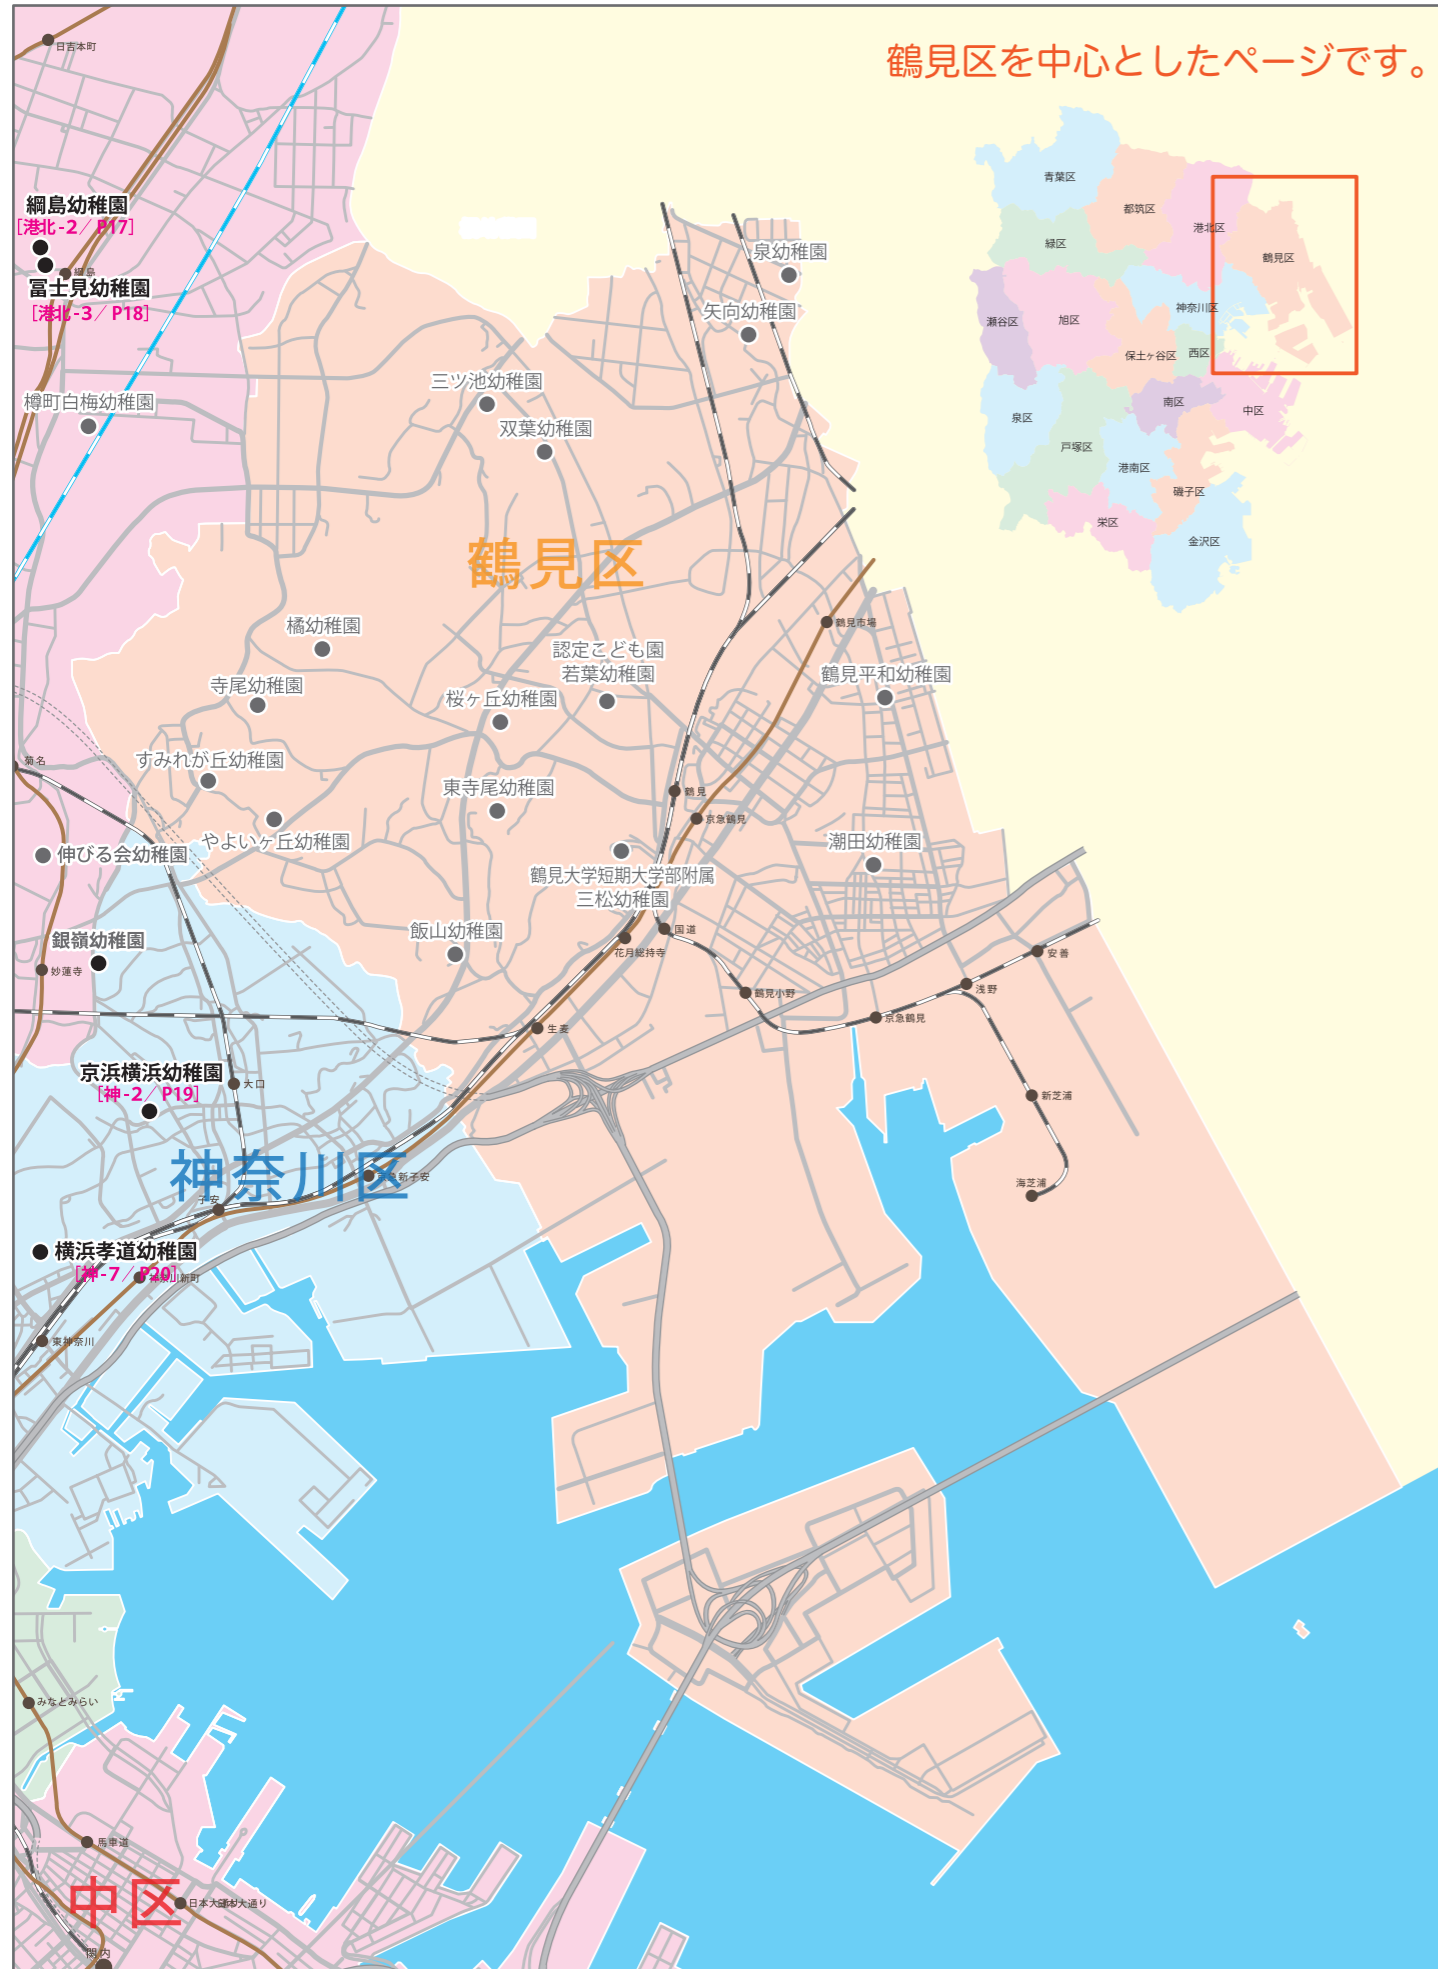

横浜市幼稚園協会加盟園マップ

鶴見区を中心としたページです。

瀬谷区・旭区・泉区の一部を中心としたページです。