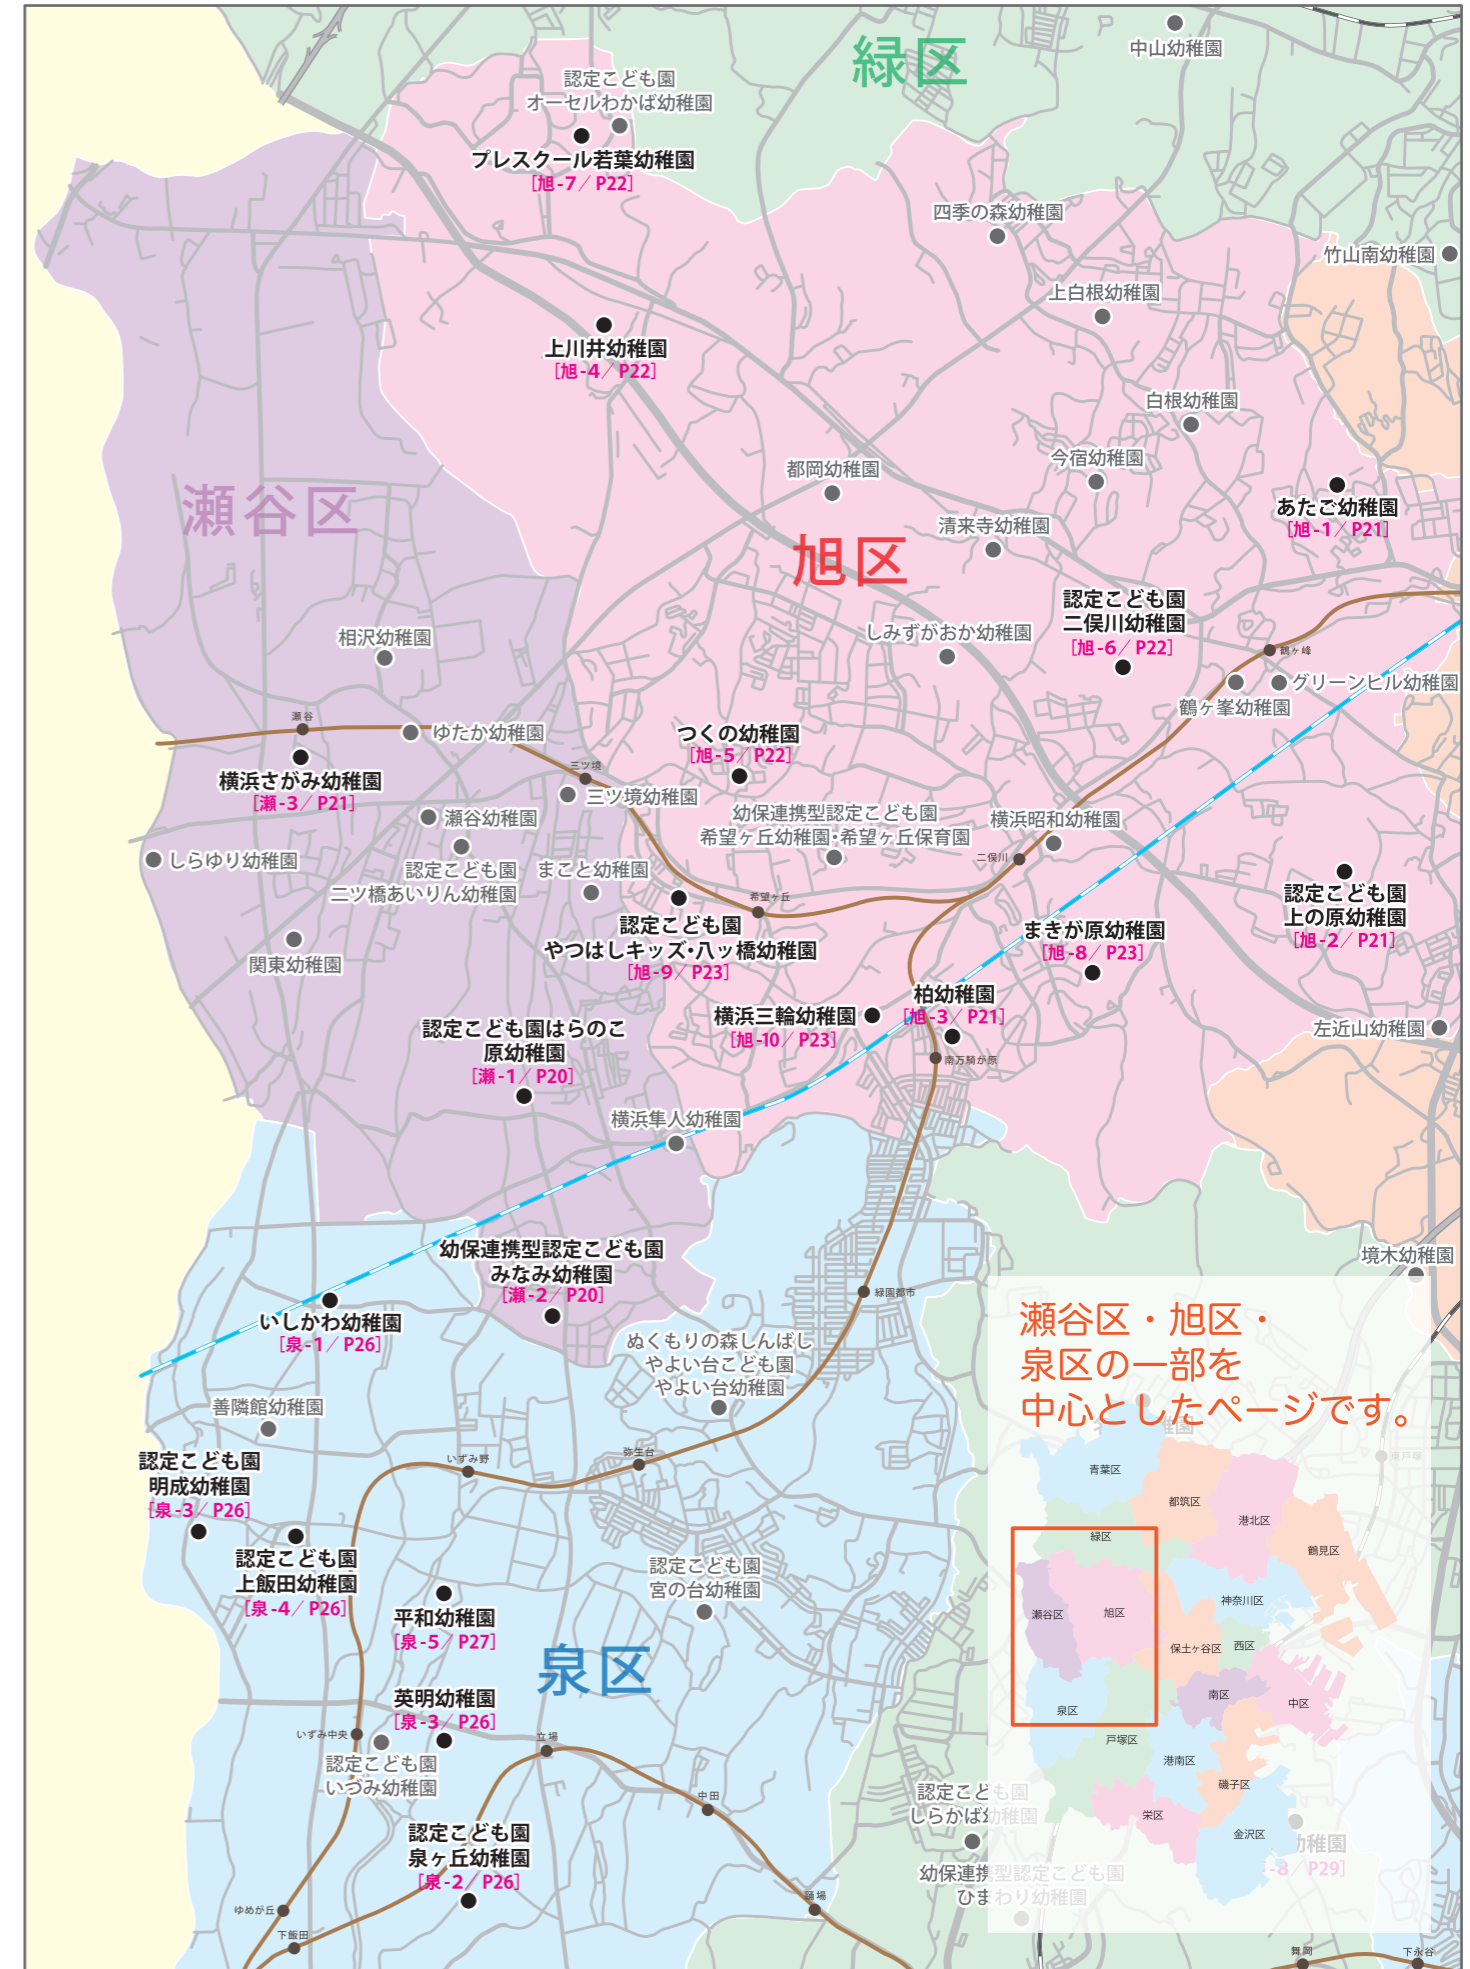

横浜市幼稚園協会加盟園マップ

鶴見区を中心としたページです。

瀬谷区・旭区・泉区の一部を中心としたページです。